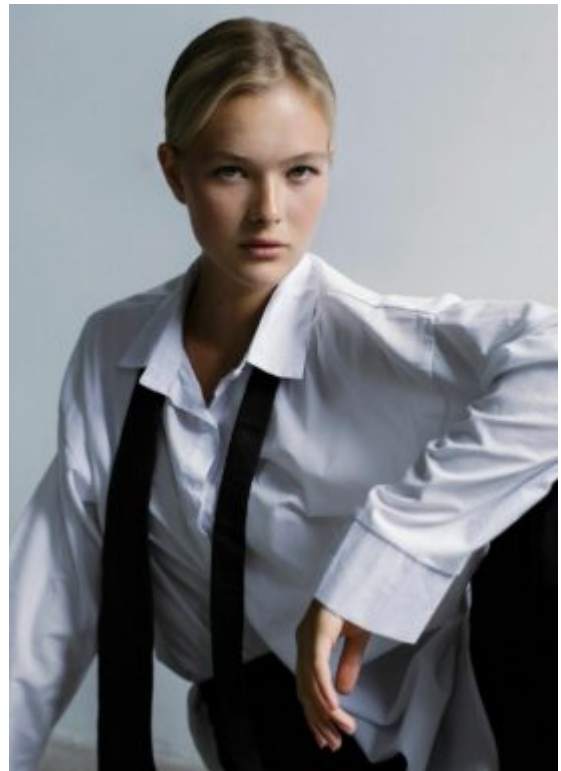

TRUE MODELS

Alina Zyrianova

176 | 80 / 60.5 / 86.5 / 39 | Blond / Blue

TRUE MODELS

Alina Zyrianova

176 | 80 / 60.5 / 86.5 / 39 | Blond / Blue

TRUE MODELS

Alina Zyrianova

176 | 80 / 60.5 / 86.5 / 39 | Blond / Blue

TRUE MODELS

Alina Zyrianova

176 | 80 / 60.5 / 86.5 / 39 | Blond / Blue

TRUE MODELS